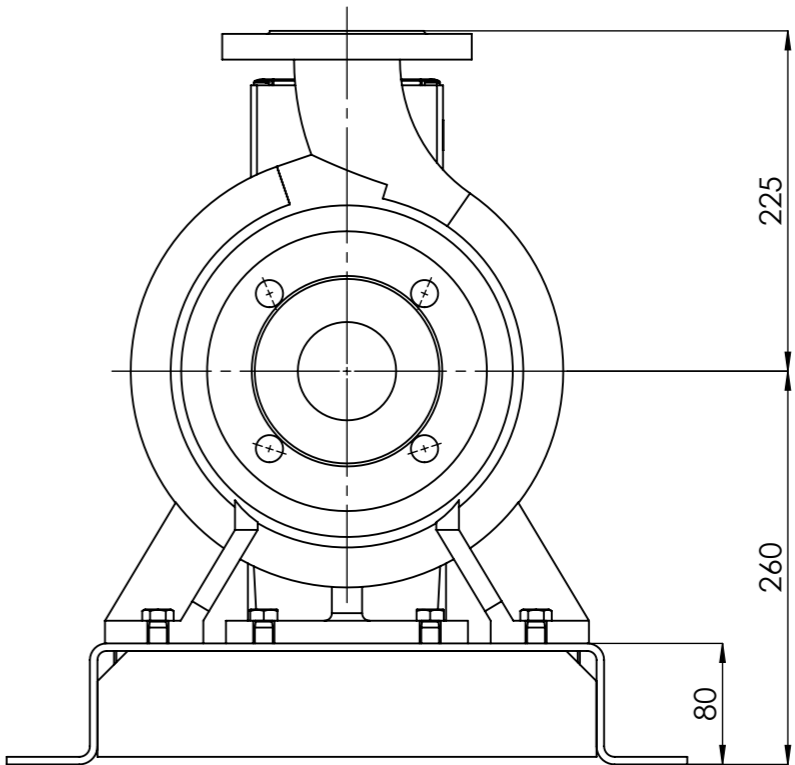

NHVe.50-250 [4,0 kW] n= 1450 obr/min

NHVe.50-250	4,0kW/1450 rpm	 Grudziądz Ul. Droga Jeziorna 8
	112-4	