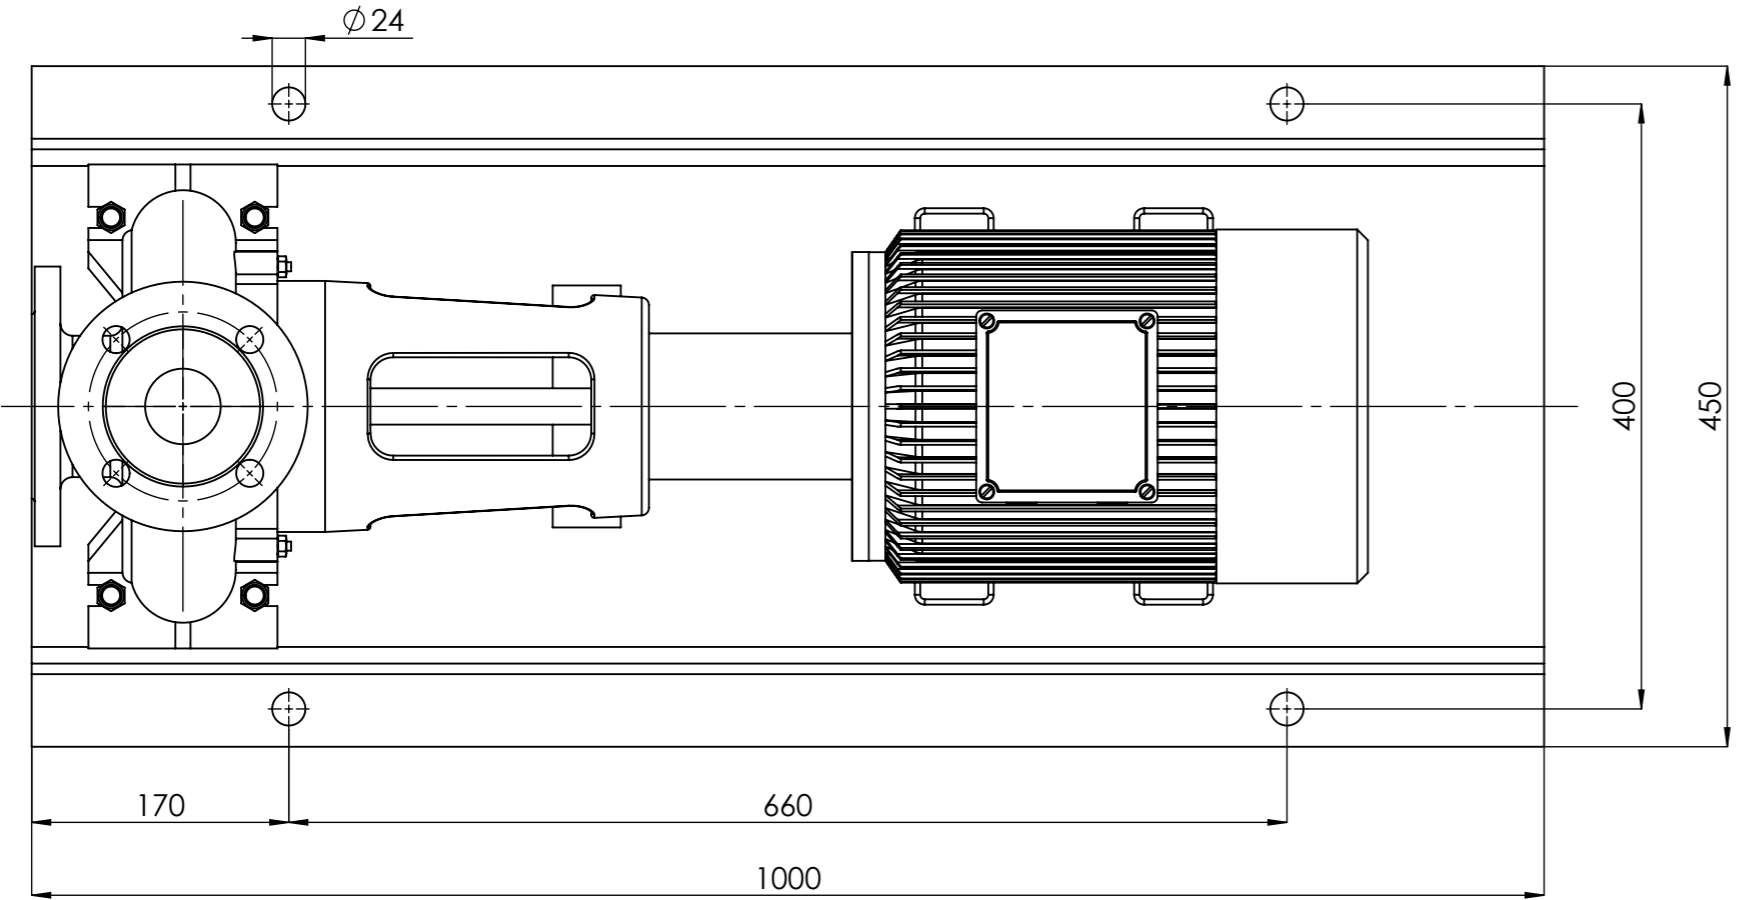

NHVe.50-250 [4,0 kW] n= 1450 obr/min

NHVe.50-250	4,0kW/1450 rpm	 Grudziądz Ul. Droga Jeziorna 8
	112-4	