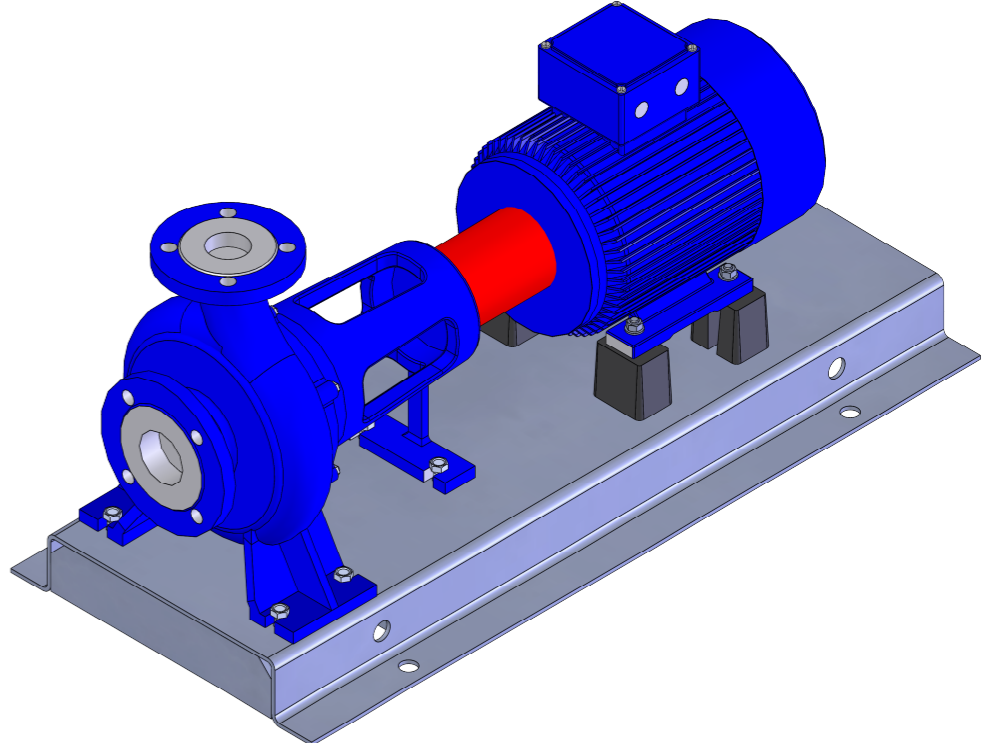

NHVe.50-250 [4,0 kW] n= 1450 obr/min

NHVe.50-250	4,0kW/1450 rpm	 Grudziądz Ul. Droga Jeziorna 8
	112-4	