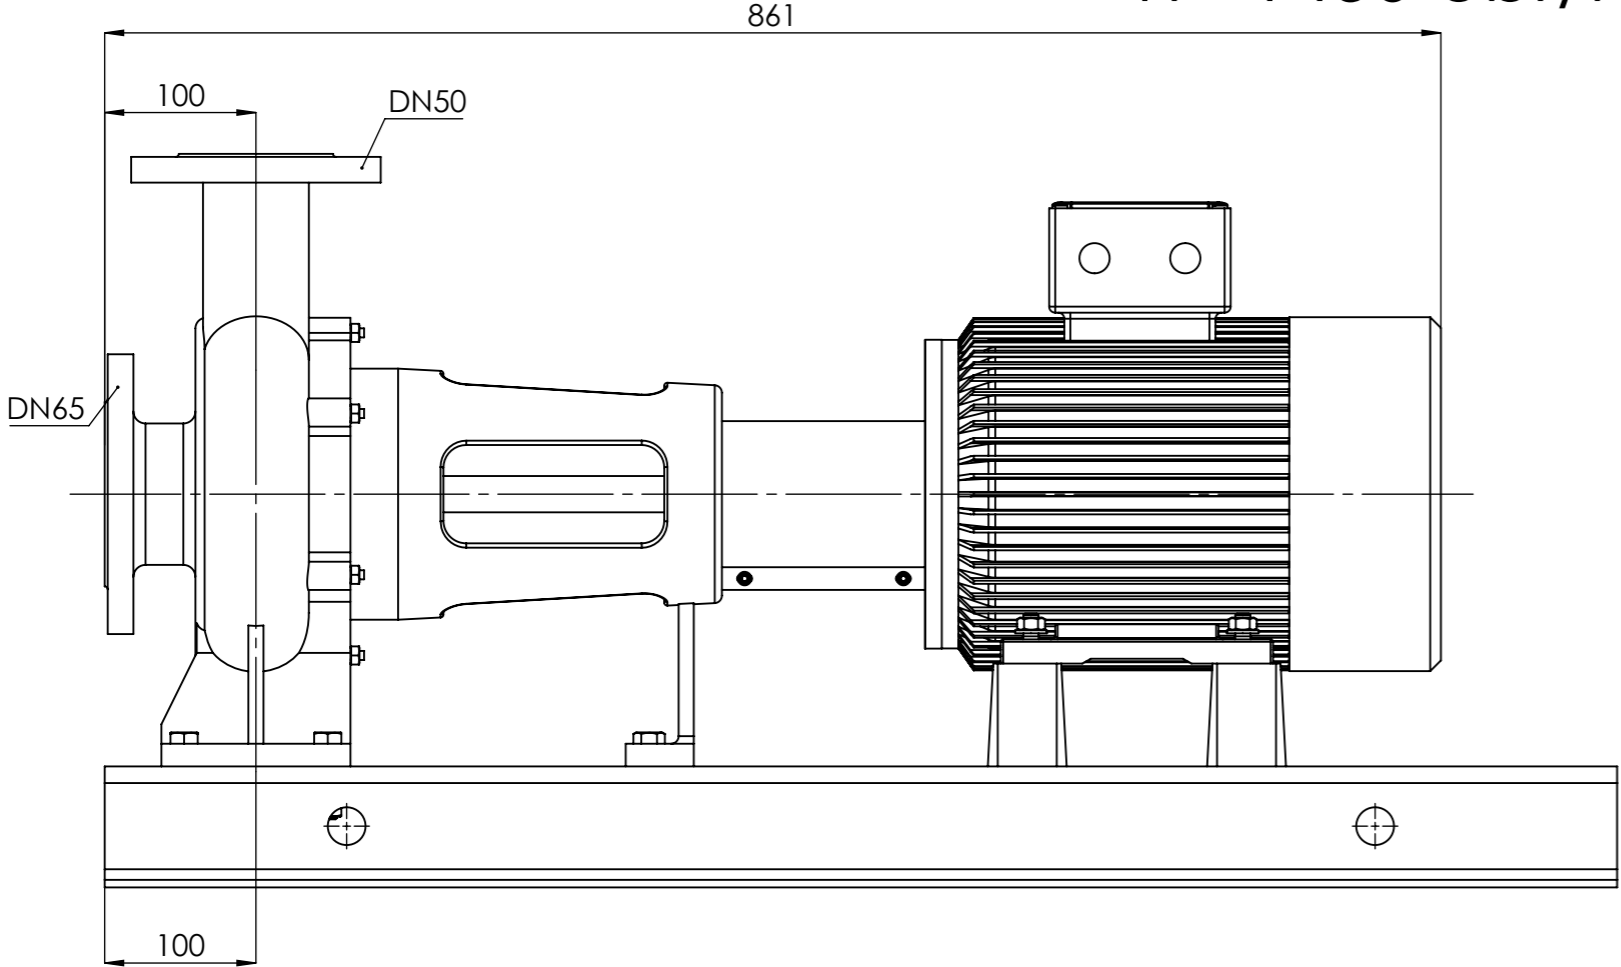

NHVe.50-250 [4,0 kW] n= 1450 obr/min

NHVe.50-250	4,0kW/1450 rpm	 Grudziądz Ul. Droga Jeziorna 8
	112-4	